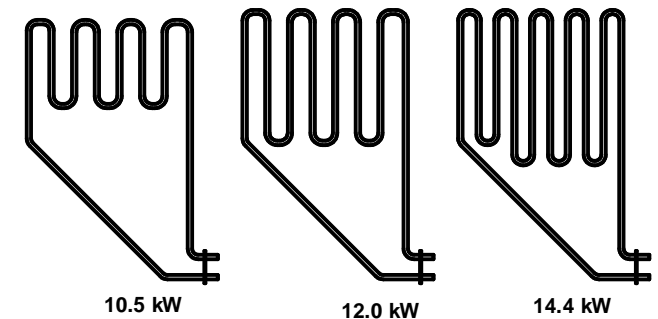

10.5 kW

12.0 kW

14.4 kW

Pro Elements			
kW	Part #	Voltage	QTY
10.5	3001-12	240	3
10.5	3001-10	240	3
10.5	3001-11	208	3
10.5	3001-09	208	3
12.0	3001-10	240	6
12.0	3001-09	208	6
14.4	3001-08	240	6
14.4	3001-07	208	6

REVISION HISTORY		
REV	DESCRIPTION	DATE
B	Updated 10.5 Element count	9-28-10